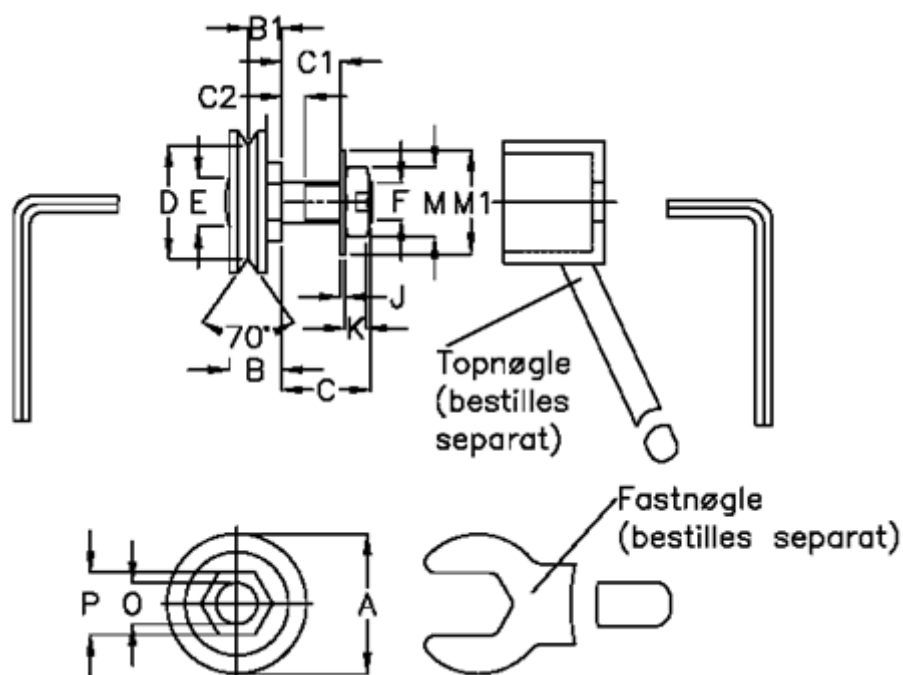

Varenummer: 0571513265
 Beskrivelse: Hepco GV3 leje GLJ 265 C
 Slimline m. lang aksel

Mål

a = 26.5	F = M8 x 1
B = 11.3	J = 1.00
B1 = 6.8	K = 5.0
C = 19	M = 13
C1 = 13.0	M1 = 17
C2 = 4.9	O = 8
D = 19.98	P = 13
E = 10.0	vægt kg/1000 = 0.028